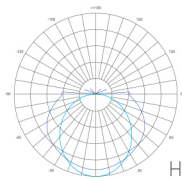

مدل

توان
(وات)

شمار نوری

بهره نوری

جریان

ابعاد پروفیل

ابعاد درجه نصب

چگلیس بدنه

کد کالا